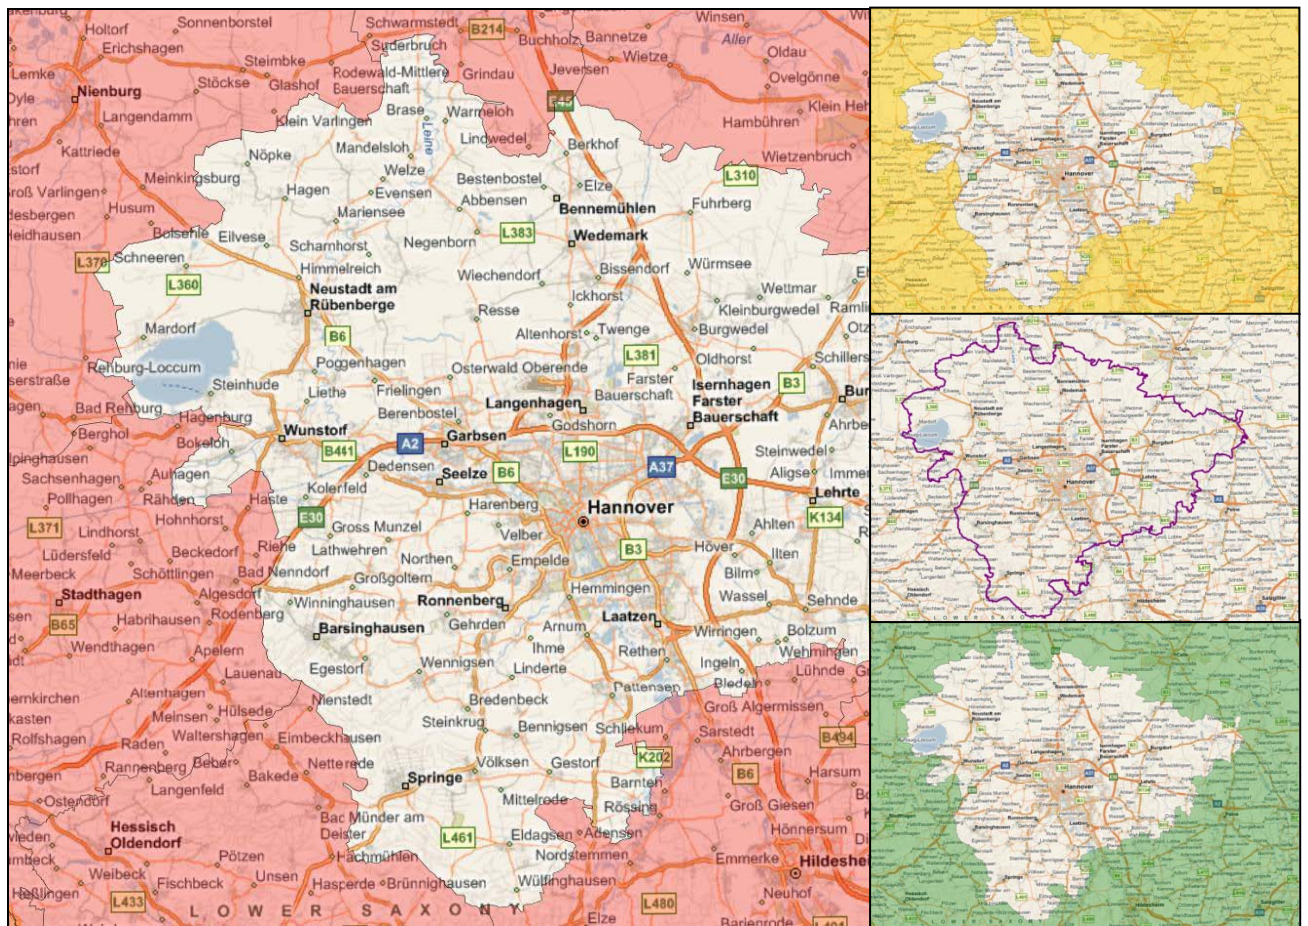

Achtung Gasnetzbetreiber:

Sie benötigen eine Karte Ihres Versorgungsgebiets für Ihren Internetauftritt?

Kein Problem! Die Karte bekommen Sie von uns. Der Clou: Im Hintergrund der interaktiven Versorgungsgebietskarte läuft Google™ Maps oder Microsoft® Bing™ Maps. Für die Verwendung von Google™ Maps oder Microsoft® Bing™ Maps fallen **keine Lizenzkosten** an!

Alternativ erstellen wir auch eine Kartengrafik Ihres Versorgungsgebiets als JPG-Bild.

Fragen Sie nach Technik und Gestaltungsmöglichkeiten und fordern Sie ein Angebot an!